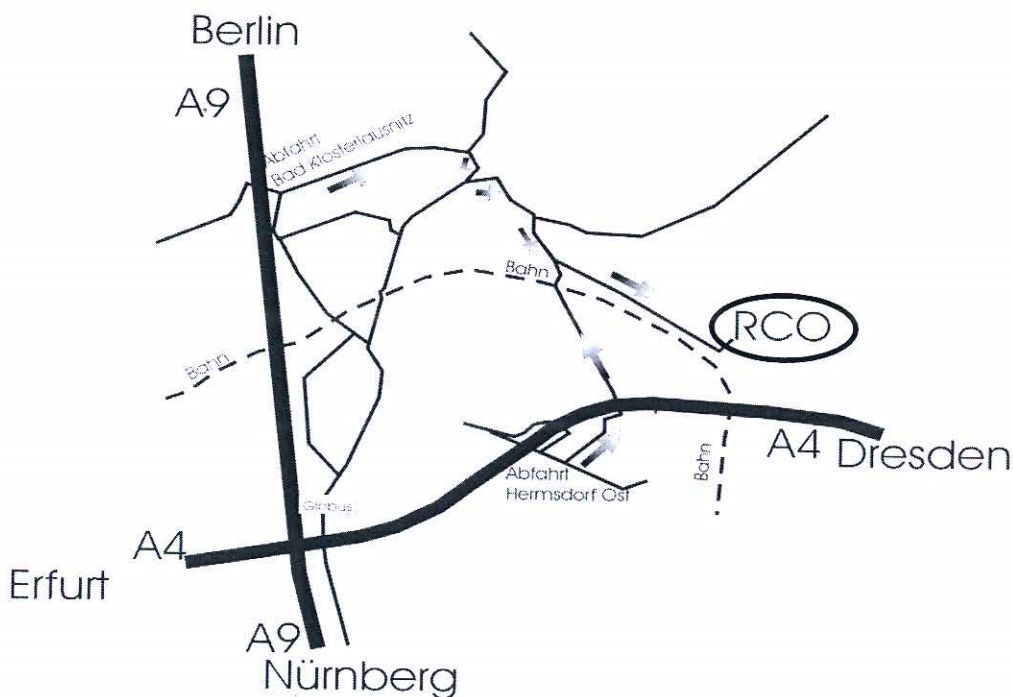

RCO Recycling-Centrum GmbH

Anfahrtsbeschreibung der Firma RCO Recycling-Centrum GmbH
Jugendwaldheim 49
07639 Bad Klosterlausnitz

Tel.: 036601 – 9272-0

Annahmezeiten: Montag – Donnerstag 7:00 Uhr – 16:00 Uhr
Freitag 7:00 Uhr – 11:00 Uhr

Die **BAB 9** aus Nürnberg / Leipzig kommend
Hermsdorfer Kreuz auf A4 Richtung Dresden
Abfahrt Hermsdorf / Kraftsdorf

Richtung Kraftsdorf

Von Autobahnabfahrt nach links, Richtung Kraftsdorf. Im Kreisell 3. Ausfahrt (Richtung Autobahnmeisterei). Über Autobahn hinweg fahren. Nach ca. 2 km über Bahnschienen Bei abknickender Hauptstraße rechts fahren – Richtung Gewerbegebiet Jugendwaldheim

Nach ca. 1 km Einfahrt ins Gewerbegebiet MUNA

Der Hauptstraße folgen, im hinteren Bereich des Geländes steht die hohe Halle der Firma RCO